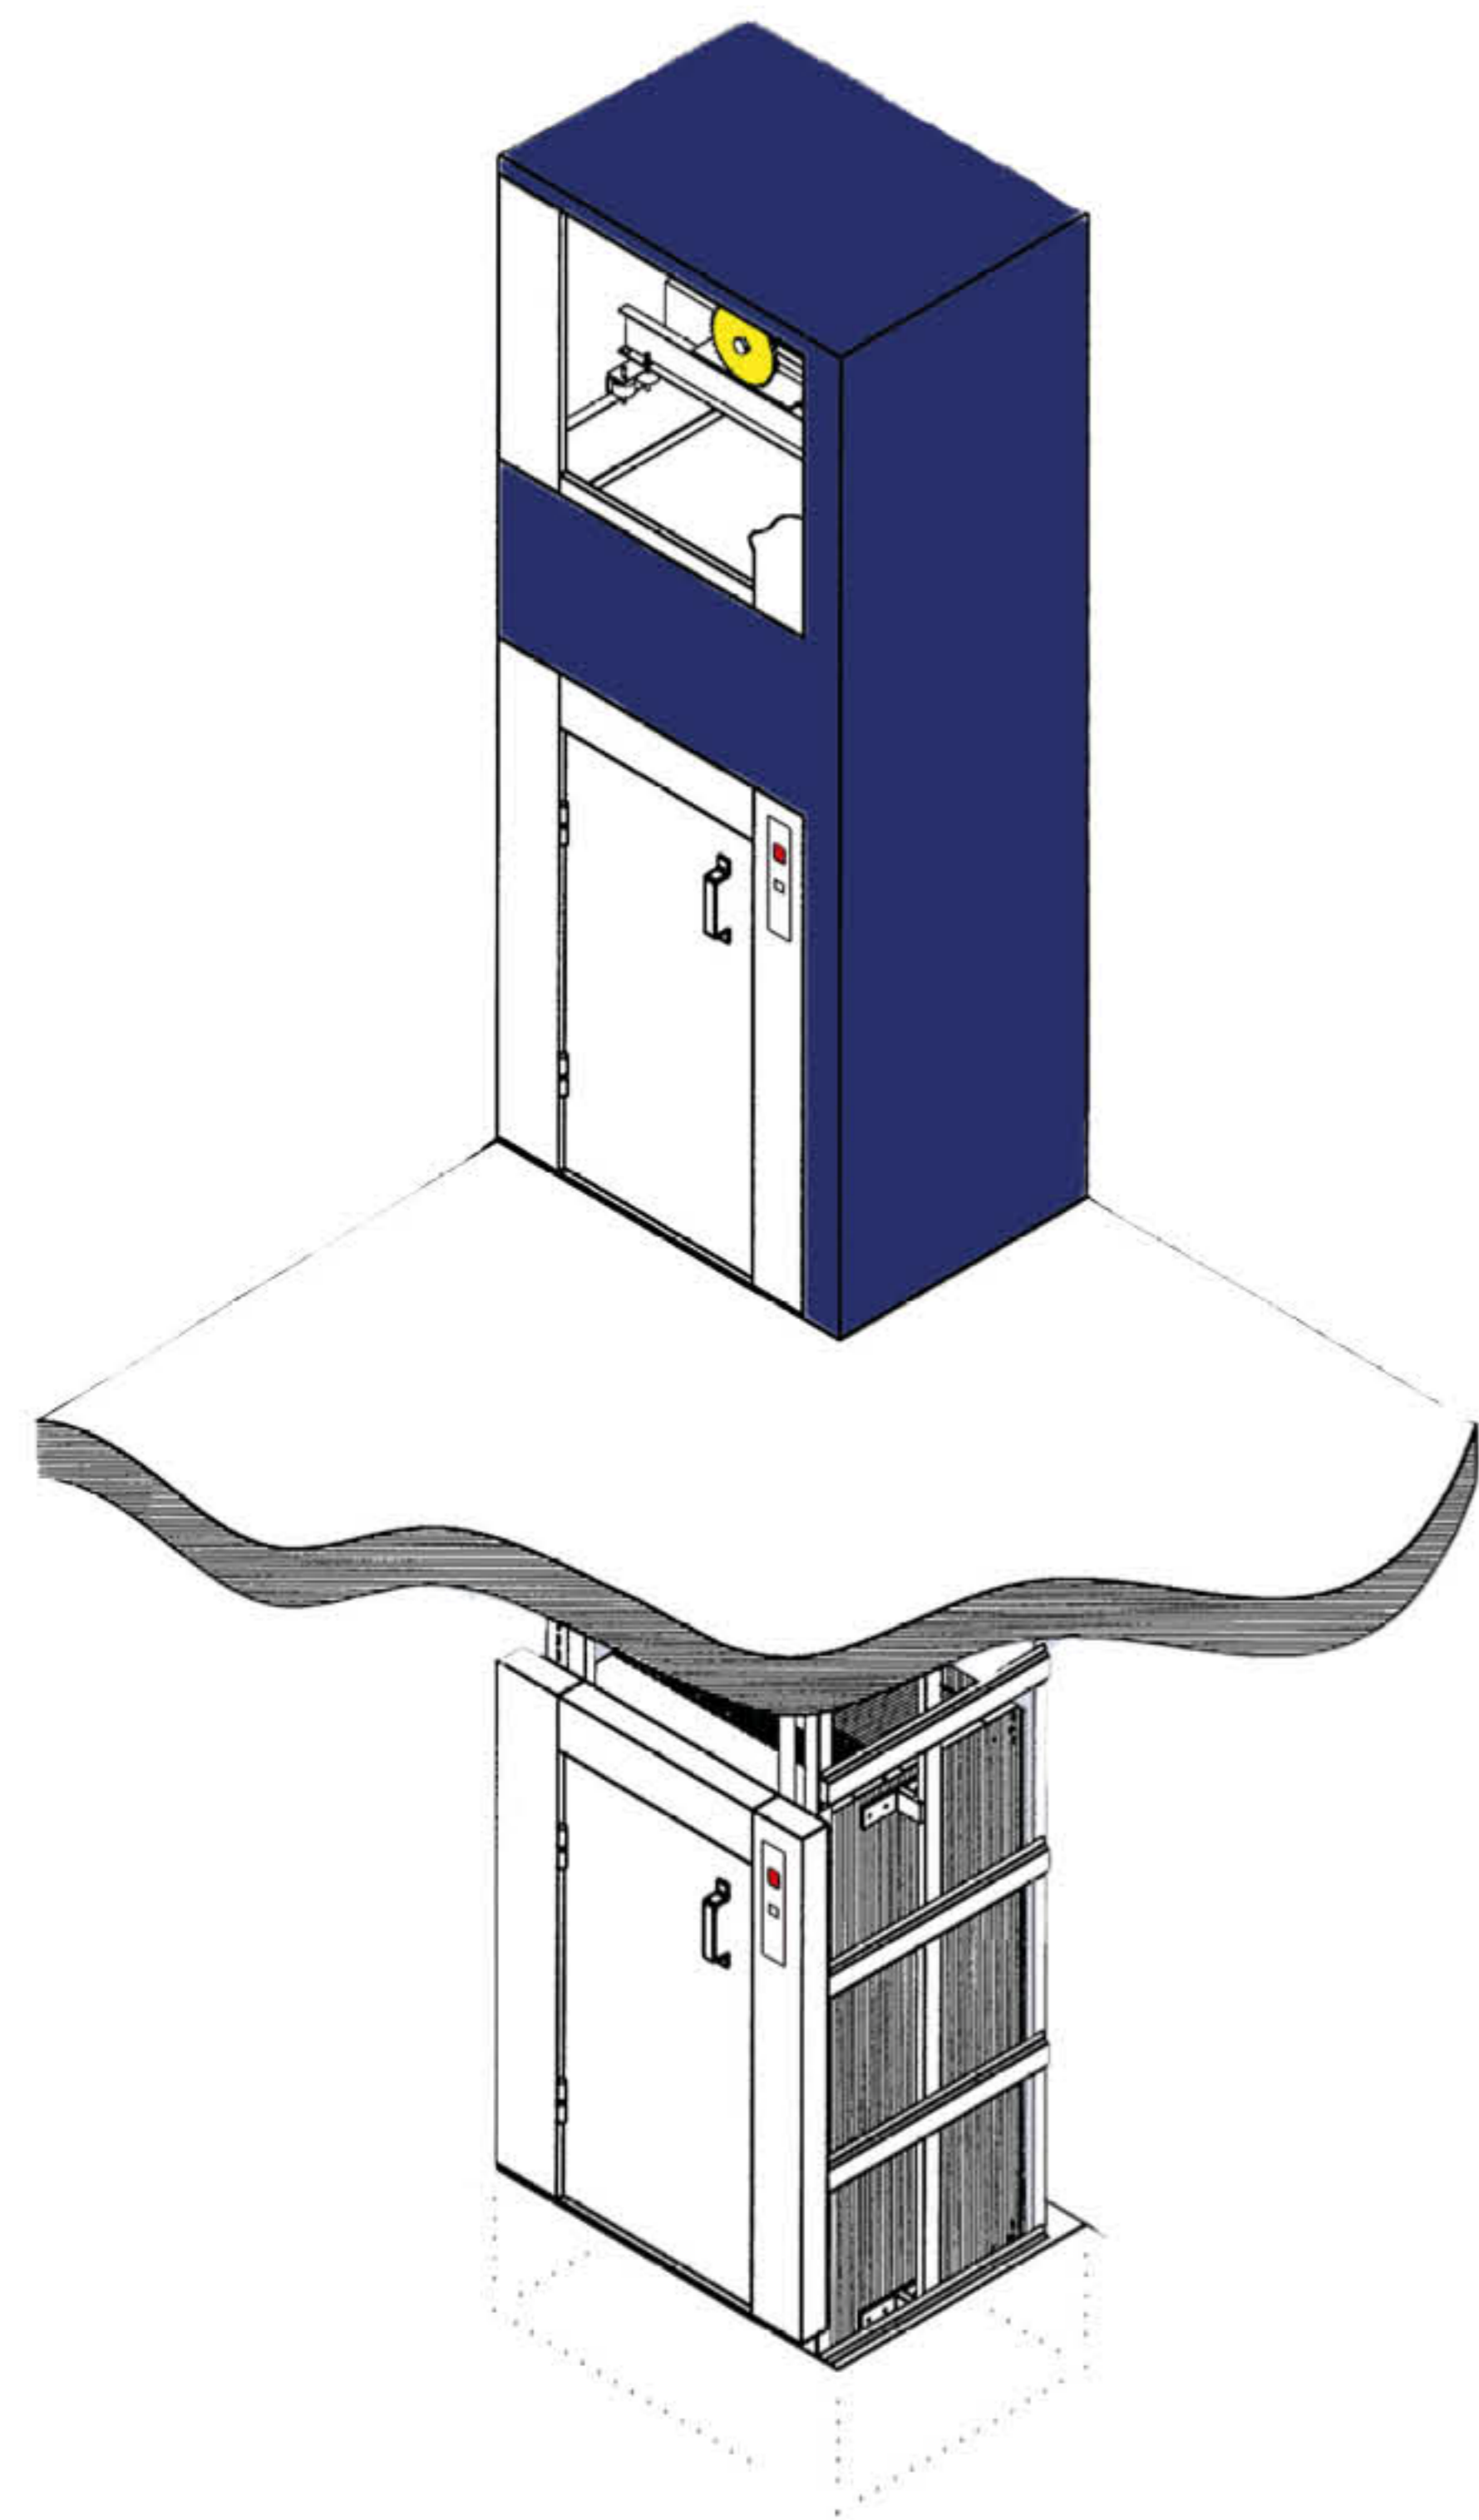

Cabine breedte	Cabine diepte	Schacht breedte	Schacht diepte	Schachtkop minimaal
400 - 600 mm	400 - 600 mm	Cabine breedte + 300 mm	Cabine diepte + 150 mm	Werkhoogte + deurhoogte + 1260 mm
400 - 1000 mm	400 - 1000 mm	Cabine breedte + 300 mm	Cabine diepte + 150 mm	Werkhoogte + deurhoogte + 1260 mm
400 - 1000 mm	400 - 1000 mm	Cabine breedte + 300 mm	Cabine diepte + 150 mm	Werkhoogte + deurhoogte + 1360 mm
Cabine breedte	Cabine diepte	Schacht breedte	Schacht diepte	Schachtkop minimaal
500 - 1000 mm	500 - 1000 mm	Cabine breedte + 350 mm	Cabine diepte + 110 mm	Deurhoogte + 1260 mm
500 - 1000 mm	500 - 1000 mm	Cabine breedte + 350 mm	Cabine diepte + 110 mm	Deurhoogte + 1360 mm

Andere maatvoeringen op aanvraag