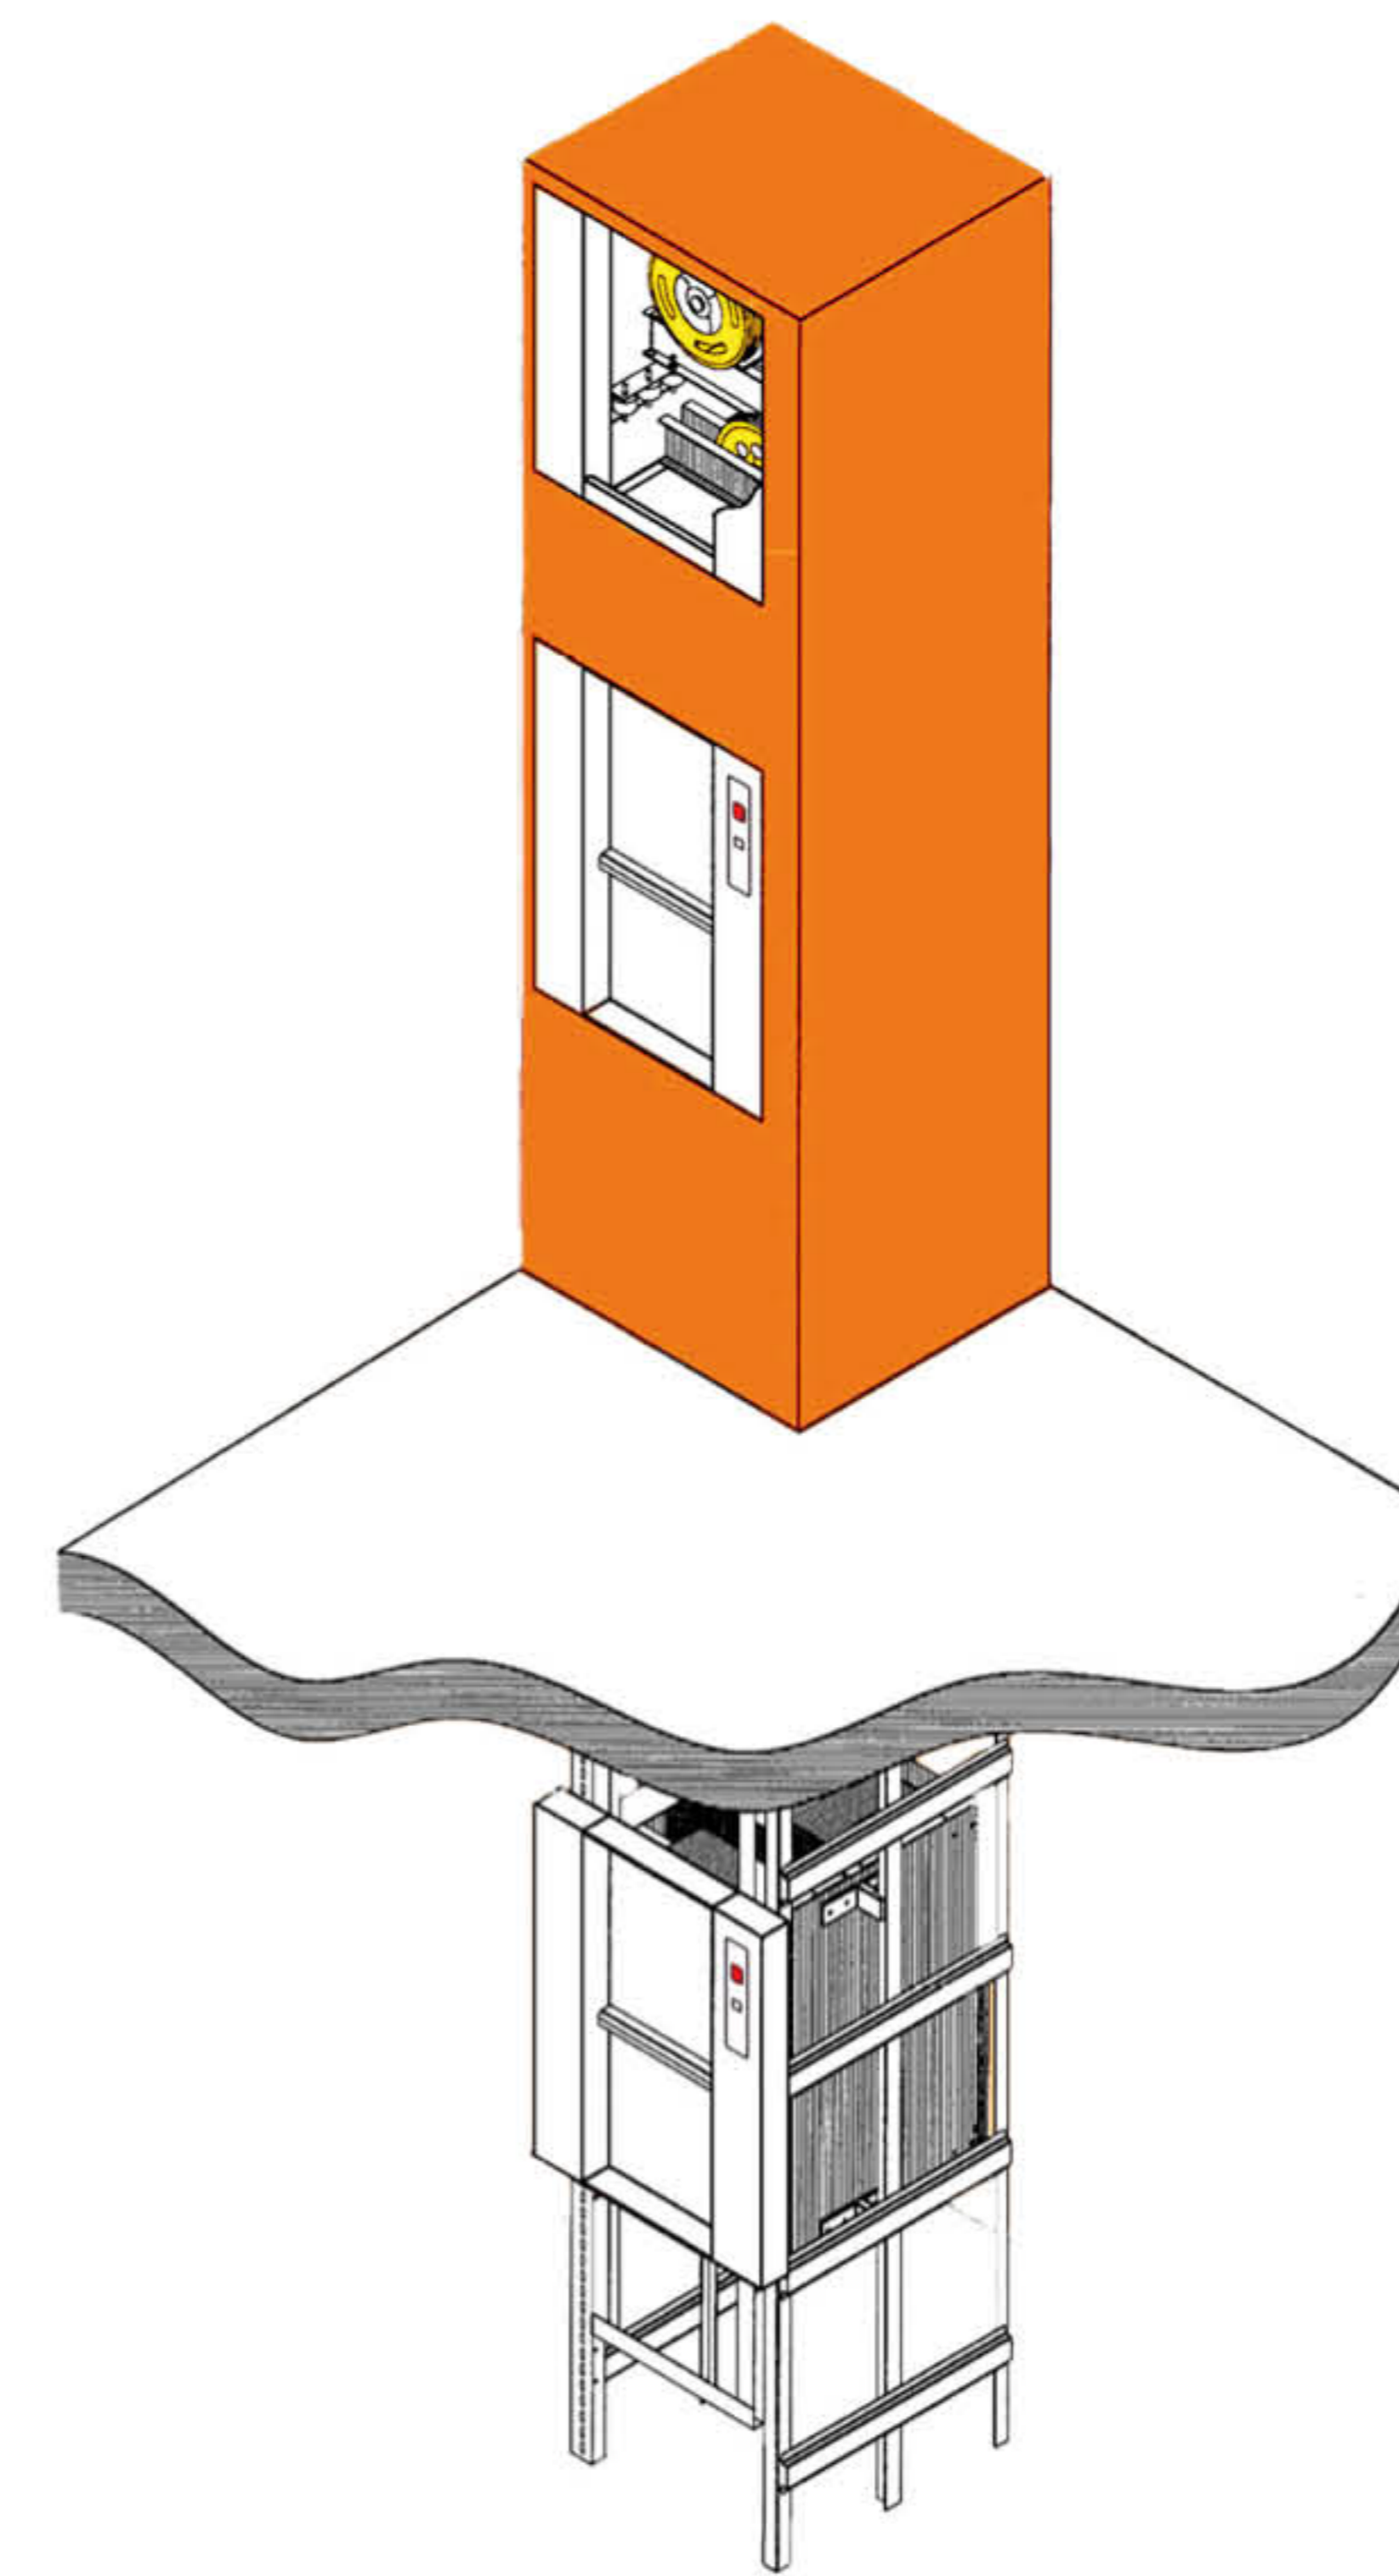

Draai- of schuifdeur

Afmetingen

Een verzinkte stalen schachtconstructie uit gelaste speciaalprofielen, voorgemonteerd in 2 meter hoge segmenten.

De cabine is vervaardigd uit gezette, verzinkte staalplaten en aan beide zijden voorzien van instelbare geleidersloffen. Liften die stoppen op borsthoogte worden geleverd met uitneembaar tussenplateau. De cabine is te verkrijgen in verschillende maten met stappen van 25 mm.

Deze kleingoederenlift is te verkrijgen met verticale tweevleugelige schuifdeuren of met een één- of tweevleugelige draaideur. De lift heeft een draagvermogen tot 300kg. afhankelijk van het aantal kabelschijfaandrijvingen.

Standaard maatvoeringen

	Draagvermogen	Werkhoogte	Deurhoogte	Snelheid
Schuifdeur	50 kg	Min. 700 mm	600 - 1200 mm	0,4 m/s
Schuifdeur	100 kg	Min. 700 mm	600 - 1200 mm	0,4 m/s
Schuifdeur	300 kg	Min. 700 mm	600 - 1200 mm	0,25 m/s
	Draagvermogen	Putdiepte	Deurhoogte	Snelheid
Draaideur	100 kg	Min. 250 mm	600 - 1200 mm	0,27 m/s
Draaideur	300 kg	Min. 250 mm	600 - 1200 mm	0,25 m/s