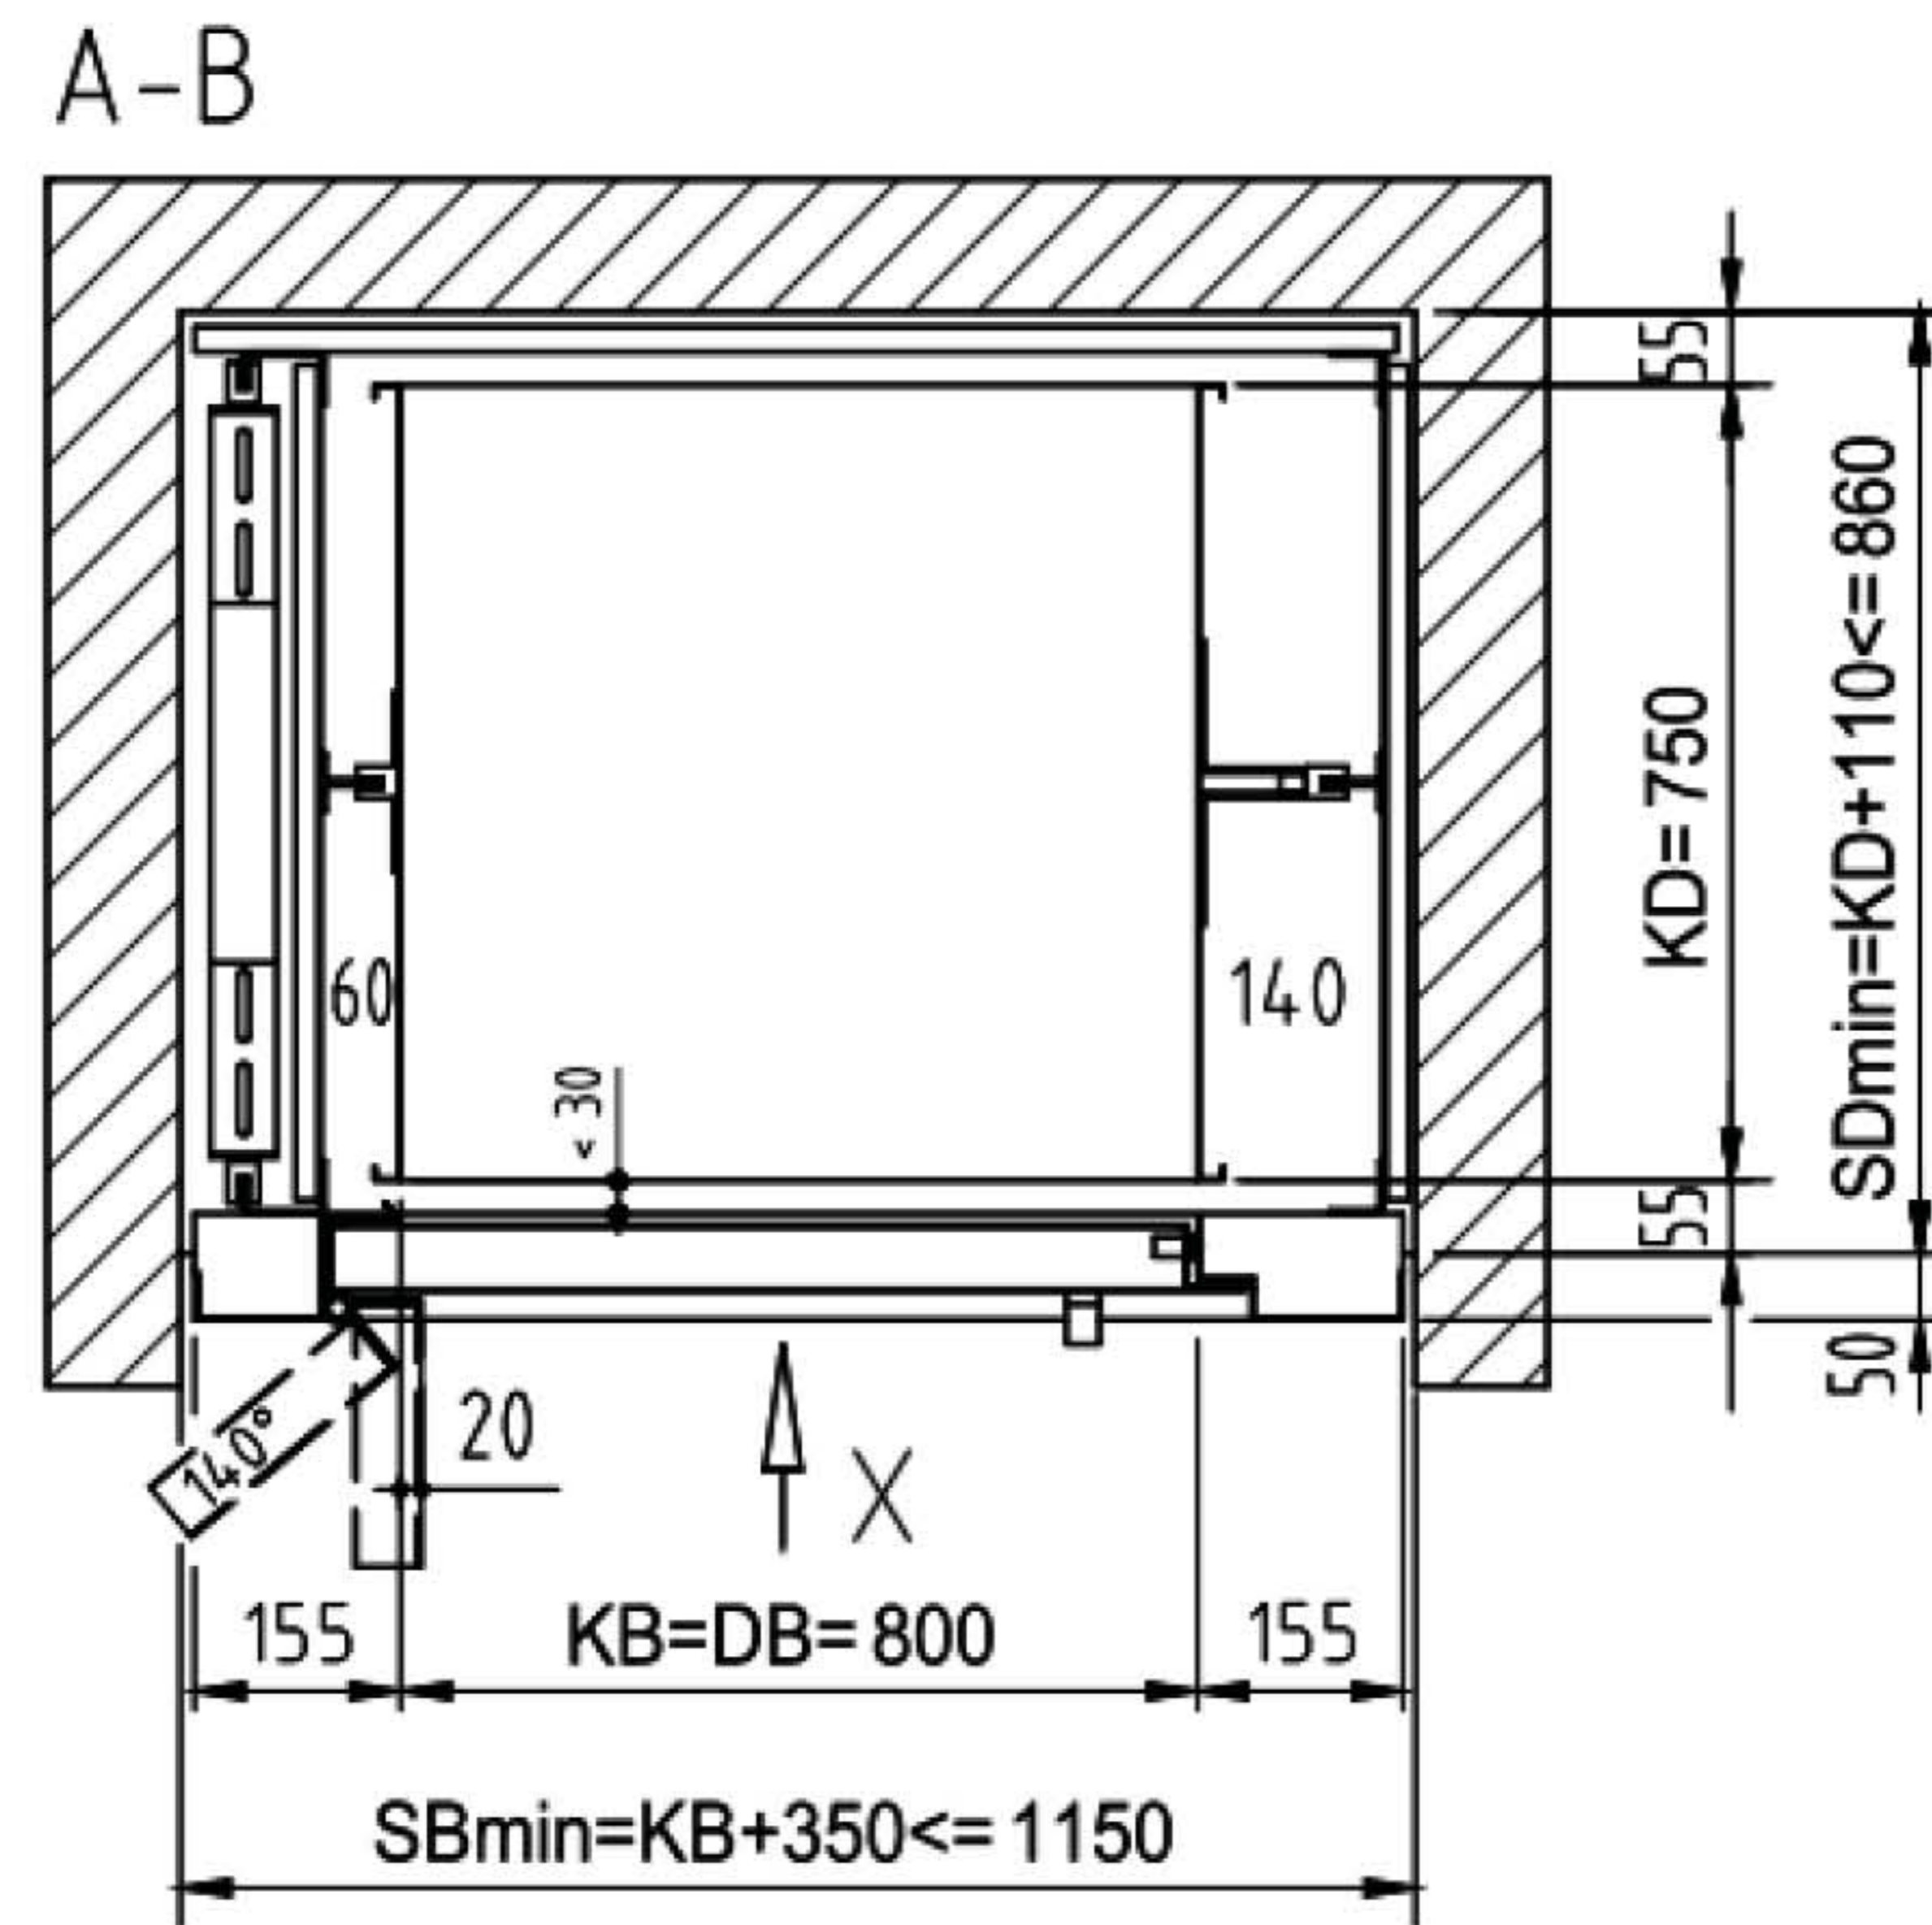

Cabine breedte	Cabine diepte	Schacht breedte	Schacht diepte	Schachtkop minimaal
400 - 600 mm	400 - 600 mm	Cabine breedte + 300 mm	Cabine diepte + 150 mm	Werkhoogte + deurhoogte + 1260 mm
400 - 1000 mm	400 - 1000 mm	Cabine breedte + 300 mm	Cabine diepte + 150 mm	Werkhoogte + deurhoogte + 1260 mm
400 - 1000 mm	400 - 1000 mm	Cabine breedte + 300 mm	Cabine diepte + 150 mm	Werkhoogte + deurhoogte + 1360 mm
Cabine breedte	Cabine diepte	Schacht breedte	Schacht diepte	Schachtkop minimaal
500 - 1000 mm	500 - 1000 mm	Cabine breedte + 350 mm	Cabine diepte + 110 mm	Deurhoogte + 1260 mm
500 - 1000 mm	500 - 1000 mm	Cabine breedte + 350 mm	Cabine diepte + 110 mm	Deurhoogte + 1360 mm

Andere maatvoeringen op aanvraag