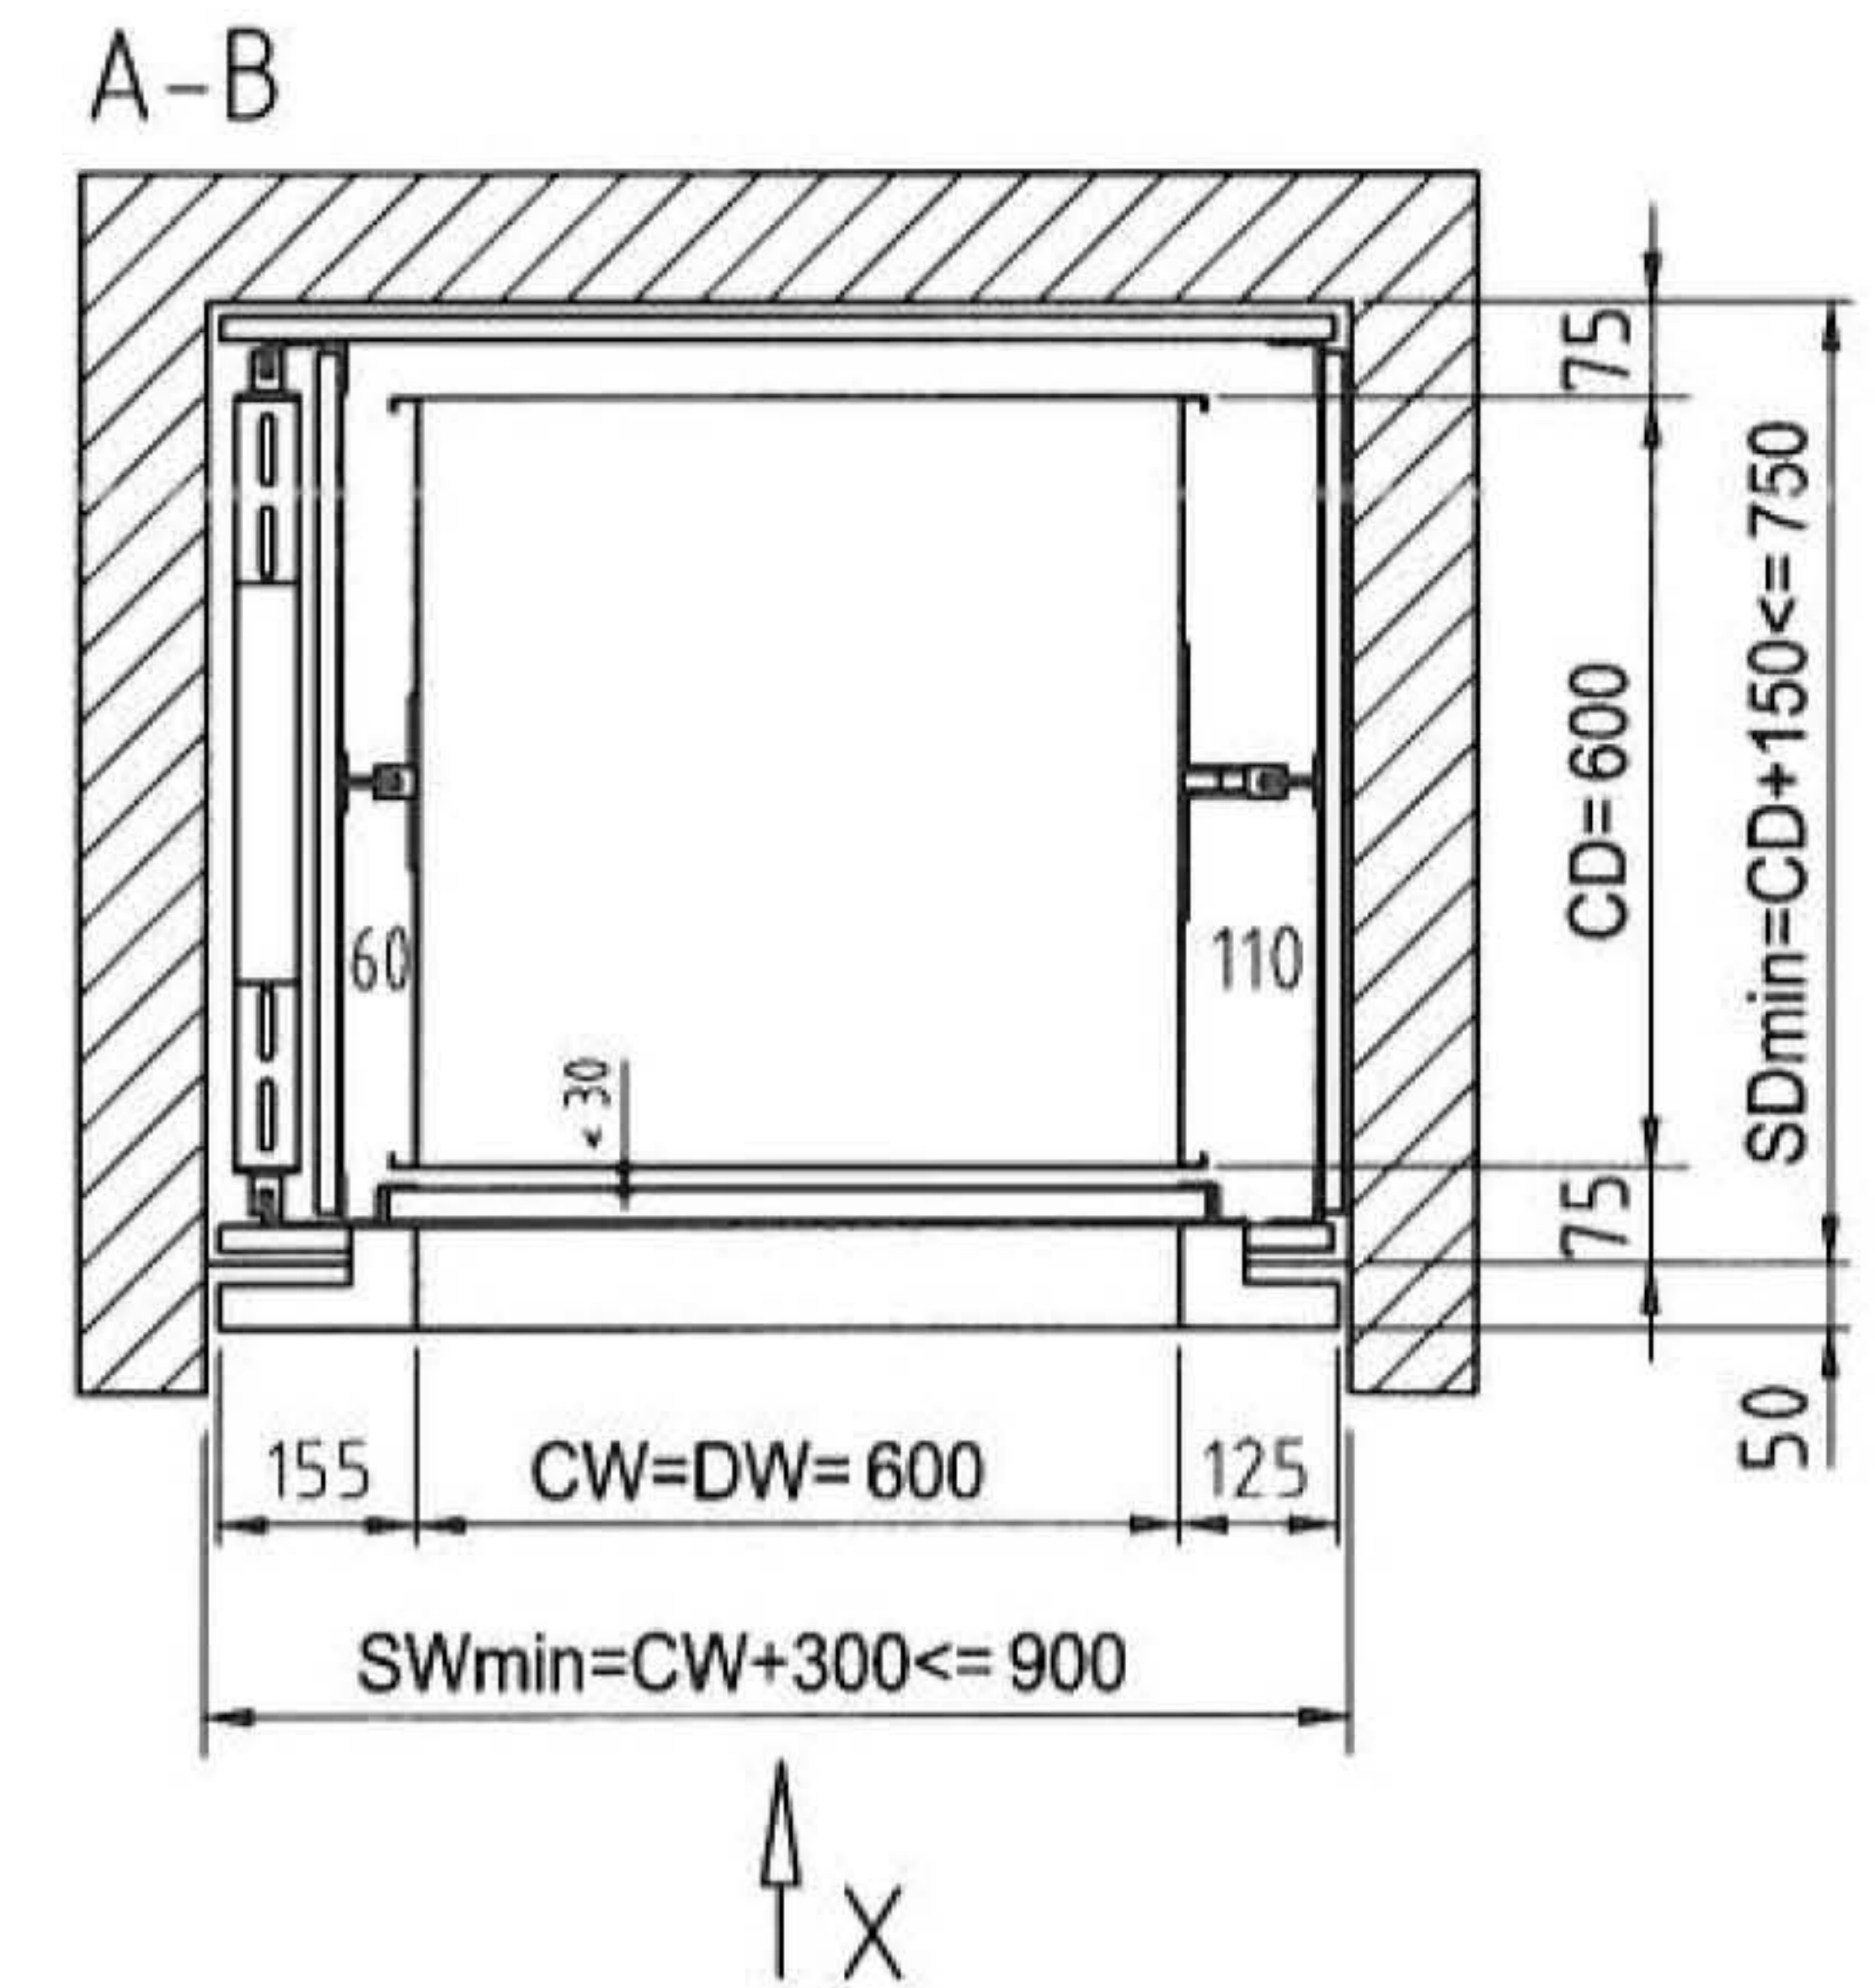

Draai- of schuifdeur

Afmetingen

Een verzinkte stalen schachtconstructie uit gelaste speciaalprofielen, voorgemonteerd in 2 meter hoge segmenten.

De cabine is vervaardigd uit gezette, verzinkte staalplaten en aan beide zijden voorzien van instelbare geleidersloffen. Liften die stoppen op borsthoogte worden geleverd met uitneembaar tussenplateau. De cabine is te verkrijgen in verschillende maten met stappen van 25 mm.

Deze kleingoederenlift is te verkrijgen met verticale tweevleugelige schuifdeuren of met een één- of tweevleugelige draaideur. De lift heeft een draagvermogen tot 300kg. afhankelijk van het aantal kabelschijfaandrijvingen.

Standaard maatvoeringen

	Draagvermogen	Werkhoogte	Deurhoogte	Snelheid
Schuifdeur	50 kg	Min. 700 mm	600 - 1200 mm	0,4 m/s
Schuifdeur	100 kg	Min. 700 mm	600 - 1200 mm	0,4 m/s
Schuifdeur	300 kg	Min. 700 mm	600 - 1200 mm	0,25 m/s
	Draagvermogen	Putdiepte	Deurhoogte	Snelheid
Draaideur	100 kg	Min. 250 mm	600 - 1200 mm	0,27 m/s
Draaideur	300 kg	Min. 250 mm	600 - 1200 mm	0,25 m/s